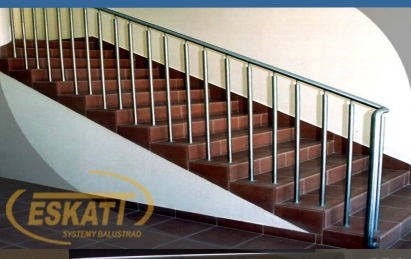

ES SENDER LINE

Design of
ESKATT COMPANY

ESKATT

Producer of professional
glass handrails

PROFESSIONAL STAINLESS STEEL CONSTRUCTIONS

ES-SENDER-LINE-SIDE-SATIN - Balustrada ze stali nierdzewnej z pionowymi wypełnieniami w środku balustrady pomiędzy dolnymi poprzeczkami z rur, mocowanie balustrady boczne do stopni lub podestu, wykonanie standardowe: Słupki ϕ 50mm, pochwyt ϕ 50mm, poprzeczki pionowe 30mm pręt pionowy 10mm.